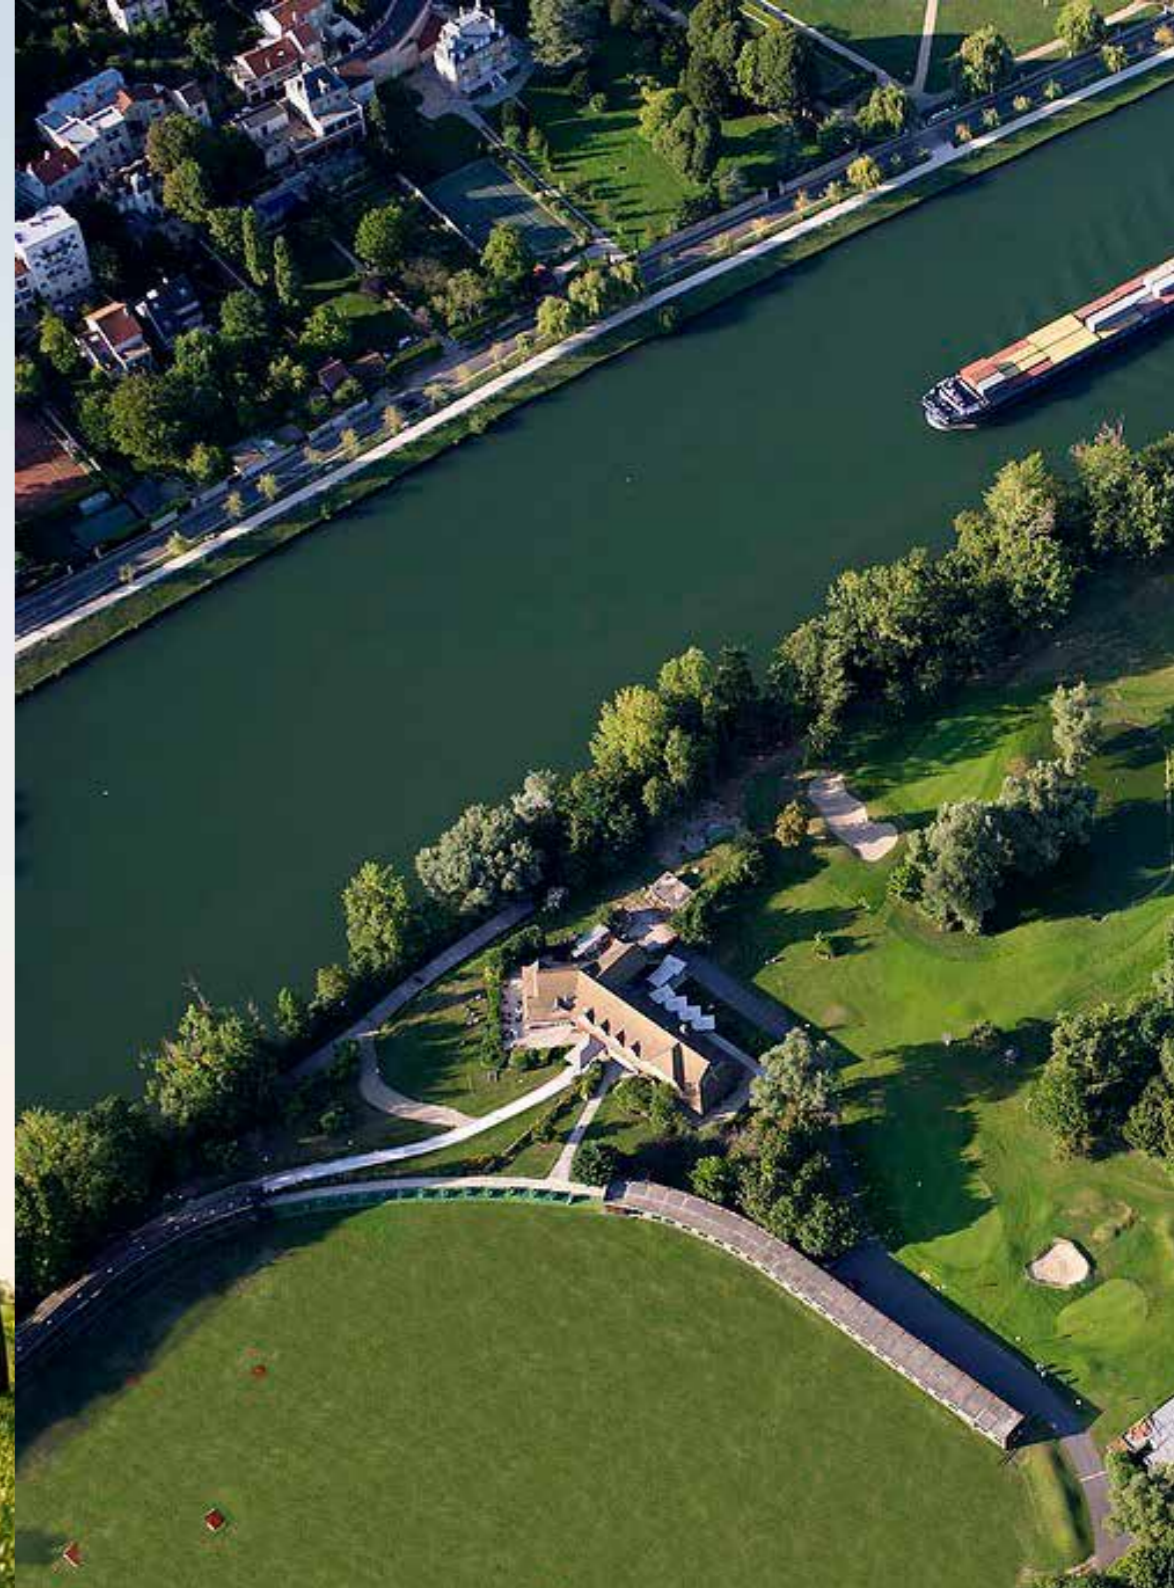

ILE FLEURIE GOLF CLUB LADIES ACADEMIE

« PLUS QU'UN GOLF, UN ART DE VIVRE »